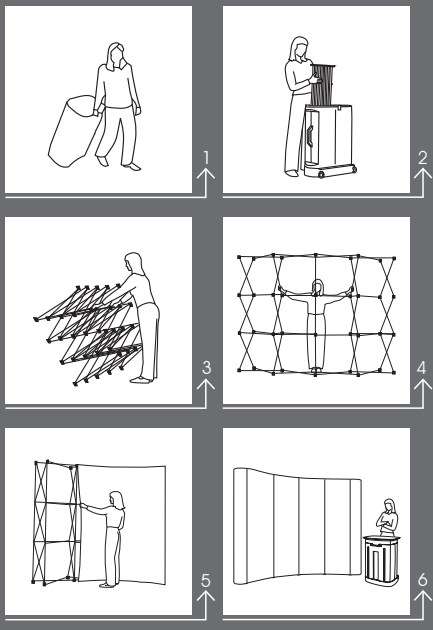

EXPAND 2000 1x3 Gerade/Rettilineo

Pop-up 1x3 Gerade | Rettilineo

- 1 Struktur | Struttura
- 12 Magnete | Magnetici
- 1 Lampen | Lampada
- 1 Frontpaneel | Pannello frontale
- 2 Endpaneel | Pannello cuffia laterale
- 2 Stabilisierfüße | Piedi stabilizzatori

EXPAND 2000 2x3 Gerade/Rettilineo

Pop-up 2x3 Gerade | Rettilineo

- 1 Struktur | Struttura
- 15 Magnete | Magnetici
- 2 Lampen | Lampada
- 2 Frontpaneel | Pannello frontale
- 2 Endpaneel | Pannello cuffia laterale
- 2 Stabilisierfüße | Piedi stabilizzatori

EXPAND 2000 3x3 Gerade/Rettilineo

Pop-up 3x3 Gerade | Rettilineo

- 1** Struktur | Struttura
- 18** Magnete | Magnetici
- 2** Lampen | Lampada
- 3** Frontpaneel | Pannello frontale
- 2** Endpaneel | Pannello cuffia laterale
- 2** Stabilisierfüße | Piedi stabilizzatori

EXPAND 2000 4x3 Gerade/Rettilineo

Pop-up 4x3 Gerade | Rettilineo

- 1 Struktur | Struttura
- 21 Magnete | Magnetici
- 2 Lampen | Lampada
- 4 Frontpaneel | Pannello frontale
- 2 Endpaneel | Pannello cuffia laterale
- 2 Stabilisierfüße | Piedi stabilizzatori