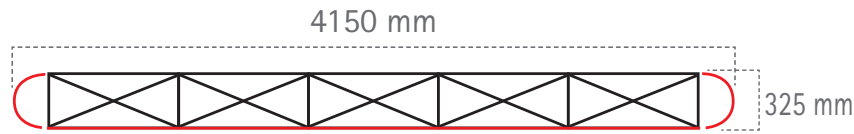

EXPAND 2000 5x3 Gerade/Rettilineo