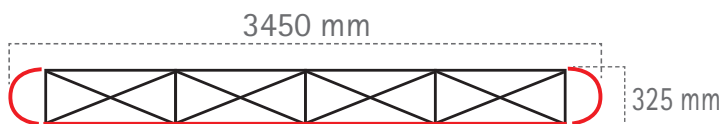

EXPAND 2000 4x3 Gerade/Rettilineo

Pop-up 4x3 Gerade | Rettilineo

- 1 Struktur | Struttura
- 21 Magnete | Magnetici
- 2 Lampen | Lampada
- 4 Frontpaneel | Pannello frontale
- 2 Endpaneel | Pannello cuffia laterale
- 2 Stabilisierfüße | Piedi stabilizzatori