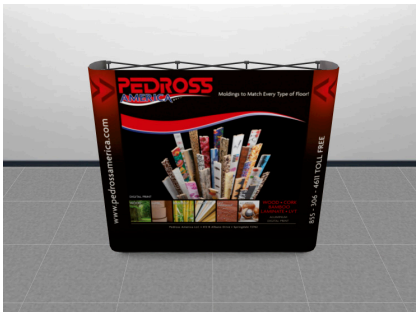

EXPAND 2000 1x3 Gerade/Rettilineo

Pop-up 1x3 Gerade | Rettilineo

- 1 Struktur | Struttura
- 12 Magnete | Magnetici
- 1 Lampen | Lampada
- 1 Frontpaneel | Pannello frontale
- 2 Endpaneel | Pannello cuffia laterale
- 2 Stabilisierfüße | Piedi stabilizzatori

EXPAND 2000 2x3 Gerade/Rettilineo

Pop-up 2x3 Gerade | Rettilineo

- 1 Struktur | Struttura
- 15 Magnete | Magnetici
- 2 Lampen | Lampada
- 2 Frontpaneel | Pannello frontale
- 2 Endpaneel | Pannello cuffia laterale
- 2 Stabilisierfüße | Piedi stabilizzatori

EXPAND 2000 3x3 Gerade/Rettilineo

Pop-up 3x3 Gerade | Rettilineo

- 1** Struktur | Struttura
- 18** Magnete | Magnetici
- 2** Lampen | Lampada
- 3** Frontpaneel | Pannello frontale
- 2** Endpaneel | Pannello cuffia laterale
- 2** Stabilisierfüße | Piedi stabilizzatori