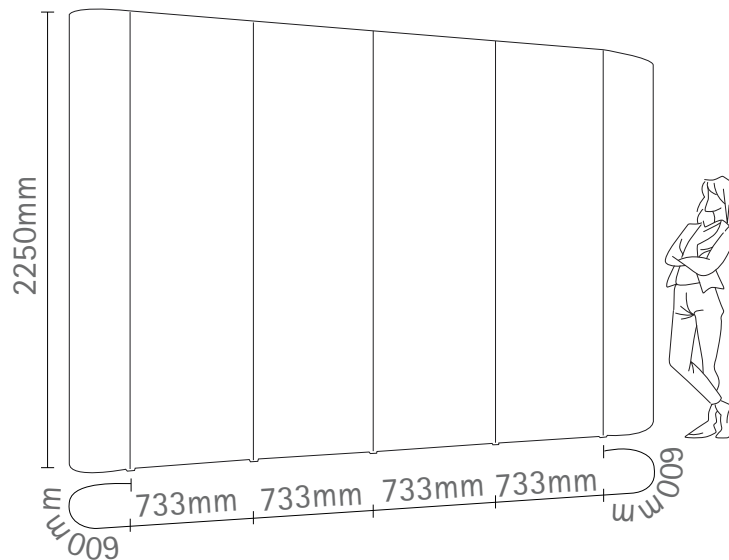

EXPAND 2000 2x3 Gerade/Rettilineo

Pop-up 2x3 Gerade | Rettilineo

- 1 Struktur | Struttura
- 15 Magnete | Magnetici
- 2 Lampen | Lampada
- 2 Frontpaneel | Pannello frontale
- 2 Endpaneel | Pannello cuffia laterale
- 2 Stabilisierfüße | Piedi stabilizzatori

EXPAND 2000 3x3 Gerade/Rettilineo

Pop-up 3x3 Gerade | Rettilineo

- 1** Struktur | Struttura
- 18** Magnete | Magnetici
- 2** Lampen | Lampada
- 3** Frontpaneel | Pannello frontale
- 2** Endpaneel | Pannello cuffia laterale
- 2** Stabilisierfüße | Piedi stabilizzatori

EXPAND 2000 4x3 Gerade/Rettilineo

Pop-up 4x3 Gerade | Rettilineo

- 1 Struktur | Struttura
- 21 Magnete | Magnetici
- 2 Lampen | Lampada
- 4 Frontpaneel | Pannello frontale
- 2 Endpaneel | Pannello cuffia laterale
- 2 Stabilisierfüße | Piedi stabilizzatori

EXPAND 2000 5x3 Gerade/Rettilineo

Pop-up 5x3 Gerade | Rettilineo

- 1 Struktur | Struttura
- 24 Magnete | Magnetici
- 2 Lampen | Lampada
- 5 Frontpaneel | Pannello frontale
- 2 Endpaneel | Pannello cuffia laterale
- 2 Stabilisierfüße | Piedi stabilizzatori