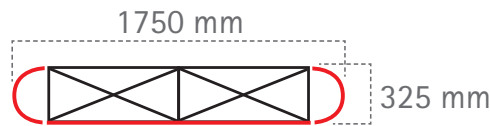

EXPAND 2000 1x3 Gerade/Rettilineo

Pop-up 1x3 Gerade | Rettilineo

- 1 Struktur | Struttura
- 12 Magnete | Magnetici
- 1 Lampen | Lampada
- 1 Frontpaneel | Pannello frontale
- 2 Endpaneel | Pannello cuffia laterale
- 2 Stabilisierfüße | Piedi stabilizzatori

EXPAND 2000 2x3 Gerade/Rettilineo

Pop-up 2x3 Gerade | Rettilineo

- 1 Struktur | Struttura
- 15 Magnete | Magnetici
- 2 Lampen | Lampada
- 2 Frontpaneel | Pannello frontale
- 2 Endpaneel | Pannello cuffia laterale
- 2 Stabilisierfüße | Piedi stabilizzatori