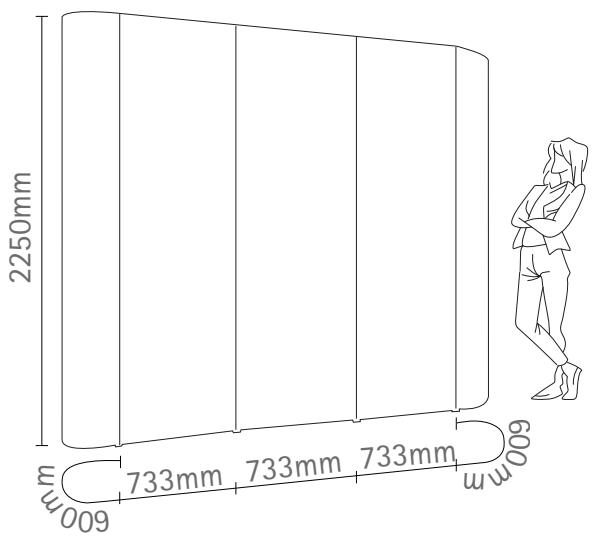

EXPAND 2000 1x3 Gerade/Rettilineo

Pop-up 1x3 Gerade | Rettilineo

- 1 Struktur | Struttura
- 12 Magnete | Magnetici
- 1 Lampen | Lampada
- 1 Frontpaneel | Pannello frontale
- 2 Endpaneel | Pannello cuffia laterale
- 2 Stabilisierfüße | Piedi stabilizzatori

EXPAND 2000 2x3 Gerade/Rettilineo

Pop-up 2x3 Gerade | Rettilineo

- 1 Struktur | Struttura
- 15 Magnete | Magnetici
- 2 Lampen | Lampada
- 2 Frontpaneel | Pannello frontale
- 2 Endpaneel | Pannello cuffia laterale
- 2 Stabilisierfüße | Piedi stabilizzatori

EXPAND 2000 3x3 Gerade/Rettilineo

Pop-up 3x3 Gerade | Rettilineo

- 1** Struktur | Struttura
- 18** Magnete | Magnetici
- 2** Lampen | Lampada
- 3** Frontpaneel | Pannello frontale
- 2** Endpaneel | Pannello cuffia laterale
- 2** Stabilisierfüße | Piedi stabilizzatori

EXPAND 2000 5x3 Gerade/Rettilineo

Pop-up 5x3 Gerade | Rettilineo

- 1 Struktur | Struttura
- 24 Magnete | Magnetici
- 2 Lampen | Lampada
- 5 Frontpaneel | Pannello frontale
- 2 Endpaneel | Pannello cuffia laterale
- 2 Stabilisierfüße | Piedi stabilizzatori