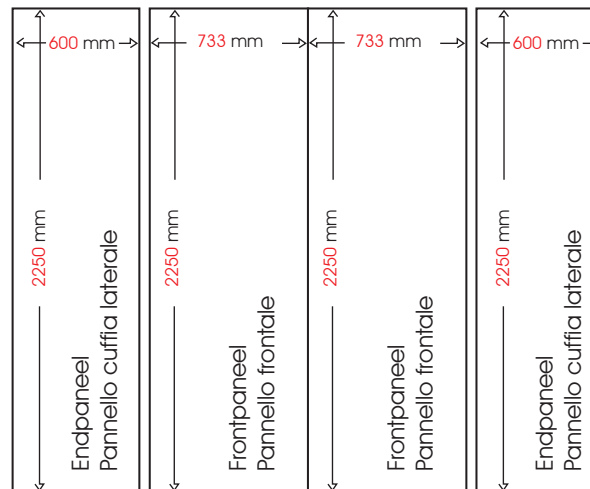

EXPAND 2000 1x3 Gerade/Rettilineo

Pop-up 1x3 Gerade | Rettilineo

- 1 Struktur | Struttura
- 12 Magnete | Magnetici
- 1 Lampen | Lampada
- 1 Frontpaneel | Pannello frontale
- 2 Endpaneel | Pannello cuffia laterale
- 2 Stabilisierfüße | Piedi stabilizzatori

EXPAND 2000 2x3 Gerade/Rettilineo

Pop-up 2x3 Gerade | Rettilineo

- 1 Struktur | Struttura
- 15 Magnete | Magnetici
- 2 Lampen | Lampada
- 2 Frontpaneel | Pannello frontale
- 2 Endpaneel | Pannello cuffia laterale
- 2 Stabilisierfüße | Piedi stabilizzatori

EXPAND 2000 3x3 Gerade/Rettilineo

Pop-up 3x3 Gerade | Rettilineo

- 1** Struktur | Struttura
- 18** Magnete | Magnetici
- 2** Lampen | Lampada
- 3** Frontpaneel | Pannello frontale
- 2** Endpaneel | Pannello cuffia laterale
- 2** Stabilisierfüße | Piedi stabilizzatori

EXPAND 2000 4x3 Gerade/Rettilineo

Pop-up 4x3 Gerade | Rettilineo

- 1 Struktur | Struttura
- 21 Magnete | Magnetici
- 2 Lampen | Lampada
- 4 Frontpaneel | Pannello frontale
- 2 Endpaneel | Pannello cuffia laterale
- 2 Stabilisierfüße | Piedi stabilizzatori