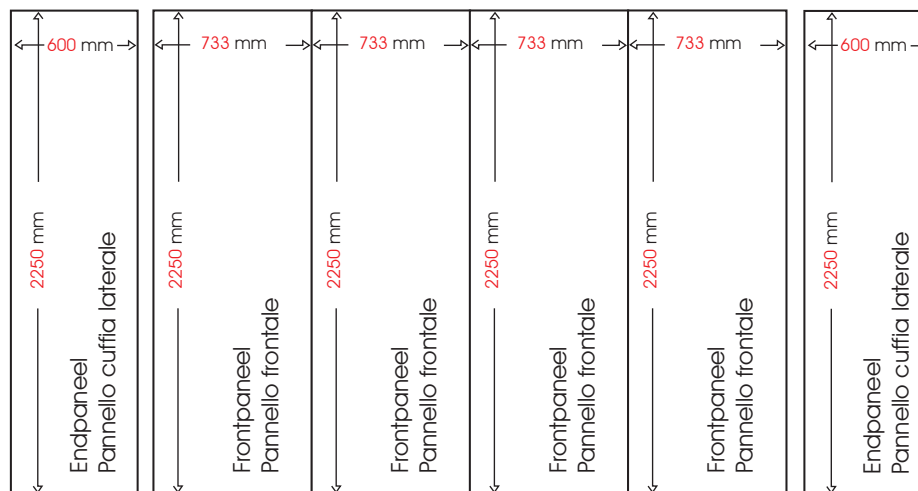

EXPAND 2000 2x3 Gerade/Rettilineo

Pop-up 2x3 Gerade | Rettilineo

- 1 Struktur | Struttura
- 15 Magnete | Magnetici
- 2 Lampen | Lampada
- 2 Frontpaneel | Pannello frontale
- 2 Endpaneel | Pannello cuffia laterale
- 2 Stabilisierfüße | Piedi stabilizzatori

EXPAND 2000 3x3 Gerade/Rettilineo

Pop-up 3x3 Gerade | Rettilineo

- 1** Struktur | Struttura
- 18** Magnete | Magnetici
- 2** Lampen | Lampada
- 3** Frontpaneel | Pannello frontale
- 2** Endpaneel | Pannello cuffia laterale
- 2** Stabilisierfüße | Piedi stabilizzatori

EXPAND 2000 4x3 Gerade/Rettilineo

Pop-up 4x3 Gerade | Rettilineo

- 1 Struktur | Struttura
- 21 Magnete | Magnetici
- 2 Lampen | Lampada
- 4 Frontpaneel | Pannello frontale
- 2 Endpaneel | Pannello cuffia laterale
- 2 Stabilisierfüße | Piedi stabilizzatori

EXPAND 2000 5x3 Gerade/Rettilineo

Pop-up 5x3 Gerade | Rettilineo

- 1 Struktur | Struttura
- 24 Magnete | Magnetici
- 2 Lampen | Lampada
- 5 Frontpaneel | Pannello frontale
- 2 Endpaneel | Pannello cuffia laterale
- 2 Stabilisierfüße | Piedi stabilizzatori