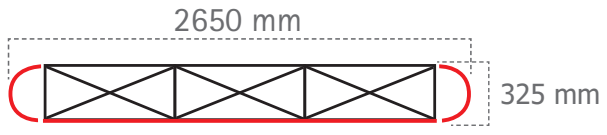

EXPAND 2000 1x3 Gerade/Rettilineo

Pop-up 1x3 Gerade | Rettilineo

- 1 Struktur | Struttura
- 12 Magnete | Magnetici
- 1 Lampen | Lampada
- 1 Frontpaneel | Pannello frontale
- 2 Endpaneel | Pannello cuffia laterale
- 2 Stabilisierfüße | Piedi stabilizzatori

EXPAND 2000 2x3 Gerade/Rettilineo

Pop-up 2x3 Gerade | Rettilineo

- 1 Struktur | Struttura
- 15 Magnete | Magnetici
- 2 Lampen | Lampada
- 2 Frontpaneel | Pannello frontale
- 2 Endpaneel | Pannello cuffia laterale
- 2 Stabilisierfüße | Piedi stabilizzatori

EXPAND 2000 3x3 Gerade/Rettilineo

Pop-up 3x3 Gerade | Rettilineo

- 1** Struktur | Struttura
- 18** Magnete | Magnetici
- 2** Lampen | Lampada
- 3** Frontpaneel | Pannello frontale
- 2** Endpaneel | Pannello cuffia laterale
- 2** Stabilisierfüße | Piedi stabilizzatori