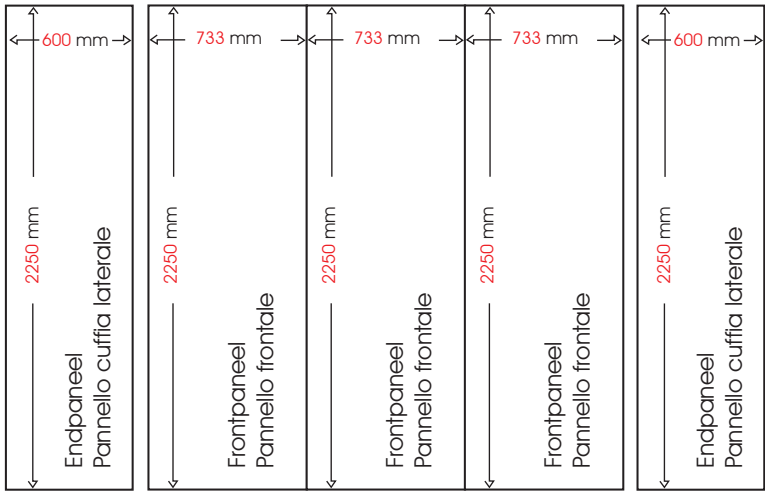

EXPAND 2000 1x3 Gerade/Rettilineo

Pop-up 1x3 Gerade | Rettilineo

- 1 Struktur | Struttura
- 12 Magnete | Magnetici
- 1 Lampen | Lampada
- 1 Frontpaneel | Pannello frontale
- 2 Endpaneel | Pannello cuffia laterale
- 2 Stabilisierfüße | Piedi stabilizzatori

EXPAND 2000 2x3 Gerade/Rettilineo

Pop-up 2x3 Gerade | Rettilineo

- 1 Struktur | Struttura
- 15 Magnete | Magnetici
- 2 Lampen | Lampada
- 2 Frontpaneel | Pannello frontale
- 2 Endpaneel | Pannello cuffia laterale
- 2 Stabilisierfüße | Piedi stabilizzatori

EXPAND 2000 3x3 Gerade/Rettilineo

Pop-up 3x3 Gerade | Rettilineo

- 1** Struktur | Struttura
- 18** Magnete | Magnetici
- 2** Lampen | Lampada
- 3** Frontpaneel | Pannello frontale
- 2** Endpaneel | Pannello cuffia laterale
- 2** Stabilisierfüße | Piedi stabilizzatori

EXPAND 2000 4x3 Gerade/Rettilineo

Pop-up 4x3 Gerade | Rettilineo

- 1 Struktur | Struttura
- 21 Magnete | Magnetici
- 2 Lampen | Lampada
- 4 Frontpaneel | Pannello frontale
- 2 Endpaneel | Pannello cuffia laterale
- 2 Stabilisierfüße | Piedi stabilizzatori