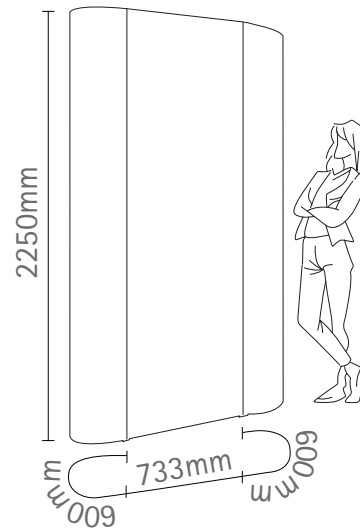

EXPAND 2000 1x3 Gerade/Rettilineo

Pop-up 1x3 Gerade | Rettilineo

- 1 Struktur | Struttura
- 12 Magnete | Magnetici
- 1 Lampen | Lampada
- 1 Frontpaneel | Pannello frontale
- 2 Endpaneel | Pannello cuffia laterale
- 2 Stabilisierfüße | Piedi stabilizzatori

EXPAND 2000 2x3 Gerade/Rettilineo

Pop-up 2x3 Gerade | Rettilineo

- 1 Struktur | Struttura
- 15 Magnete | Magnetici
- 2 Lampen | Lampada
- 2 Frontpaneel | Pannello frontale
- 2 Endpaneel | Pannello cuffia laterale
- 2 Stabilisierfüße | Piedi stabilizzatori

EXPAND 2000 3x3 Gerade/Rettilineo

Pop-up 3x3 Gerade | Rettilineo

- 1** Struktur | Struttura
- 18** Magnete | Magnetici
- 2** Lampen | Lampada
- 3** Frontpaneel | Pannello frontale
- 2** Endpaneel | Pannello cuffia laterale
- 2** Stabilisierfüße | Piedi stabilizzatori

EXPAND 2000 5x3 Gerade/Rettilineo

Pop-up 5x3 Gerade | Rettilineo

- 1 Struktur | Struttura
- 24 Magnete | Magnetici
- 2 Lampen | Lampada
- 5 Frontpaneel | Pannello frontale
- 2 Endpaneel | Pannello cuffia laterale
- 2 Stabilisierfüße | Piedi stabilizzatori