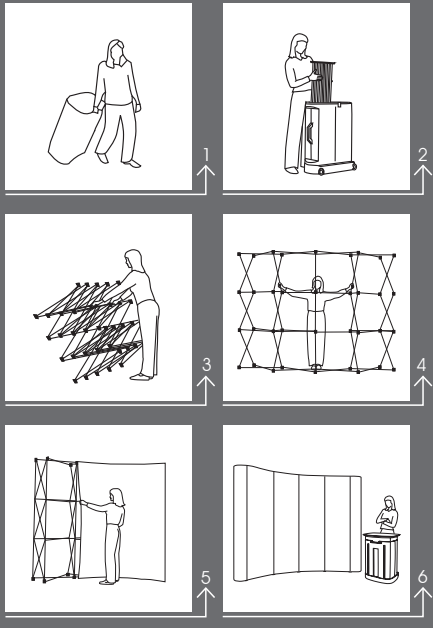

EXPAND 2000 1x3 Gerade/Rettilineo

Pop-up 1x3 Gerade | Rettilineo

- 1 Struktur | Struttura
- 12 Magnete | Magnetici
- 1 Lampen | Lampada
- 1 Frontpaneel | Pannello frontale
- 2 Endpaneel | Pannello cuffia laterale
- 2 Stabilisierfüße | Piedi stabilizzatori

EXPAND 2000 2x3 Gerade/Rettilineo

Pop-up 2x3 Gerade | Rettilineo

- 1 Struktur | Struttura
- 15 Magnete | Magnetici
- 2 Lampen | Lampada
- 2 Frontpaneel | Pannello frontale
- 2 Endpaneel | Pannello cuffia laterale
- 2 Stabilisierfüße | Piedi stabilizzatori

EXPAND 2000 3x3 Gerade/Rettilineo

Pop-up 3x3 Gerade | Rettilineo

- 1** Struktur | Struttura
- 18** Magnete | Magnetici
- 2** Lampen | Lampada
- 3** Frontpaneel | Pannello frontale
- 2** Endpaneel | Pannello cuffia laterale
- 2** Stabilisierfüße | Piedi stabilizzatori

EXPAND 2000 4x3 Gerade/Rettilineo

Pop-up 4x3 Gerade | Rettilineo

- 1 Struktur | Struttura
- 21 Magnete | Magnetici
- 2 Lampen | Lampada
- 4 Frontpaneel | Pannello frontale
- 2 Endpaneel | Pannello cuffia laterale
- 2 Stabilisierfüße | Piedi stabilizzatori