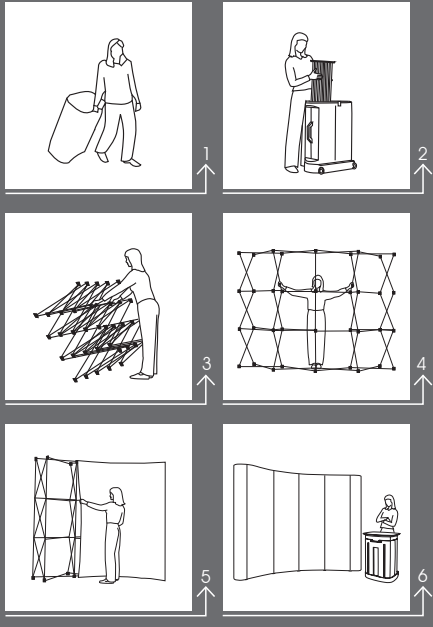

EXPAND 2000 1x3 Gerade/Rettilineo

Pop-up 1x3 Gerade | Rettilineo

- 1 Struktur | Struttura
- 12 Magnete | Magnetici
- 1 Lampen | Lampada
- 1 Frontpaneel | Pannello frontale
- 2 Endpaneel | Pannello cuffia laterale
- 2 Stabilisierfüße | Piedi stabilizzatori

EXPAND 2000 2x3 Gerade/Rettilineo

Pop-up 2x3 Gerade | Rettilineo

- 1 Struktur | Struttura
- 15 Magnete | Magnetici
- 2 Lampen | Lampada
- 2 Frontpaneel | Pannello frontale
- 2 Endpaneel | Pannello cuffia laterale
- 2 Stabilisierfüße | Piedi stabilizzatori

EXPAND 2000 3x3 Gerade/Rettilineo

Pop-up 3x3 Gerade | Rettilineo

- 1** Struktur | Struttura
- 18** Magnete | Magnetici
- 2** Lampen | Lampada
- 3** Frontpaneel | Pannello frontale
- 2** Endpaneel | Pannello cuffia laterale
- 2** Stabilisierfüße | Piedi stabilizzatori

EXPAND 2000 4x3 Gerade/Rettilineo

Pop-up 4x3 Gerade | Rettilineo

- 1 Struktur | Struttura
- 21 Magnete | Magnetici
- 2 Lampen | Lampada
- 4 Frontpaneel | Pannello frontale
- 2 Endpaneel | Pannello cuffia laterale
- 2 Stabilisierfüße | Piedi stabilizzatori