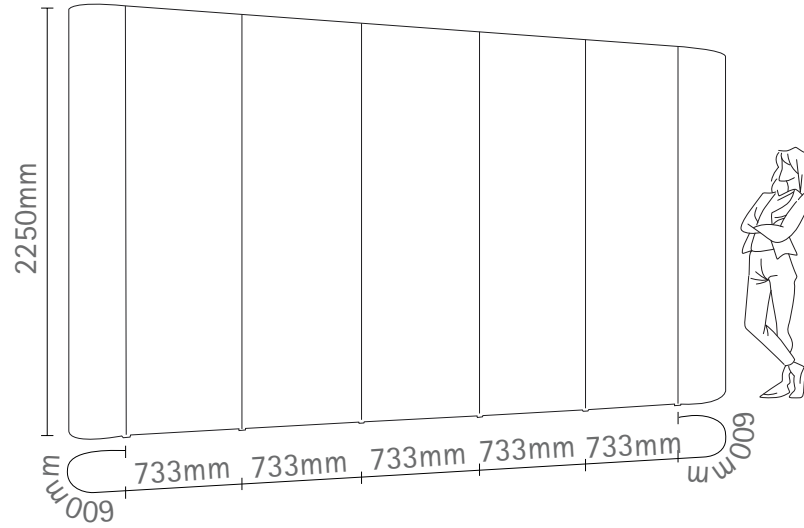

EXPAND 2000 3x3 Gerade/Rettilineo

Pop-up 3x3 Gerade | Rettilineo

- 1** Struktur | Struttura
- 18** Magnete | Magnetici
- 2** Lampen | Lampada
- 3** Frontpaneel | Pannello frontale
- 2** Endpaneel | Pannello cuffia laterale
- 2** Stabilisierfüße | Piedi stabilizzatori

EXPAND 2000 4x3 Gerade/Rettilineo

Pop-up 4x3 Gerade | Rettilineo

- 1 Struktur | Struttura
- 21 Magnete | Magnetici
- 2 Lampen | Lampada
- 4 Frontpaneel | Pannello frontale
- 2 Endpaneel | Pannello cuffia laterale
- 2 Stabilisierfüße | Piedi stabilizzatori

EXPAND 2000 5x3 Gerade/Rettilineo

Pop-up 5x3 Gerade | Rettilineo

- 1 Struktur | Struttura
- 24 Magnete | Magnetici
- 2 Lampen | Lampada
- 5 Frontpaneel | Pannello frontale
- 2 Endpaneel | Pannello cuffia laterale
- 2 Stabilisierfüße | Piedi stabilizzatori