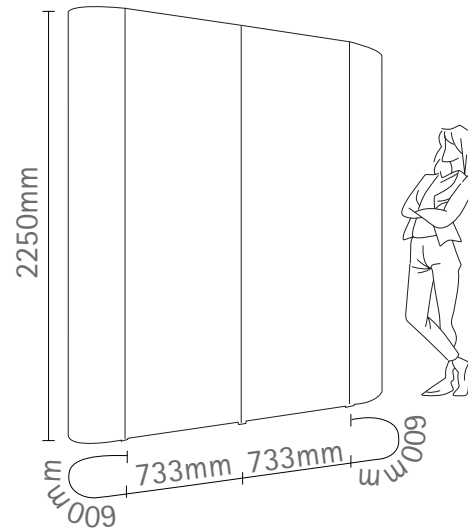

EXPAND 2000 1x3 Gerade/Rettilineo

Pop-up 1x3 Gerade | Rettilineo

- 1 Struktur | Struttura
- 12 Magnete | Magnetici
- 1 Lampen | Lampada
- 1 Frontpaneel | Pannello frontale
- 2 Endpaneel | Pannello cuffia laterale
- 2 Stabilisierfüße | Piedi stabilizzatori

EXPAND 2000 2x3 Gerade/Rettilineo

Pop-up 2x3 Gerade | Rettilineo

- 1 Struktur | Struttura
- 15 Magnete | Magnetici
- 2 Lampen | Lampada
- 2 Frontpaneel | Pannello frontale
- 2 Endpaneel | Pannello cuffia laterale
- 2 Stabilisierfüße | Piedi stabilizzatori

EXPAND 2000 3x3 Gerade/Rettilineo

Pop-up 3x3 Gerade | Rettilineo

- 1** Struktur | Struttura
- 18** Magnete | Magnetici
- 2** Lampen | Lampada
- 3** Frontpaneel | Pannello frontale
- 2** Endpaneel | Pannello cuffia laterale
- 2** Stabilisierfüße | Piedi stabilizzatori

EXPAND 2000 5x3 Gerade/Rettilineo

Pop-up 5x3 Gerade | Rettilineo

- 1 Struktur | Struttura
- 24 Magnete | Magnetici
- 2 Lampen | Lampada
- 5 Frontpaneel | Pannello frontale
- 2 Endpaneel | Pannello cuffia laterale
- 2 Stabilisierfüße | Piedi stabilizzatori