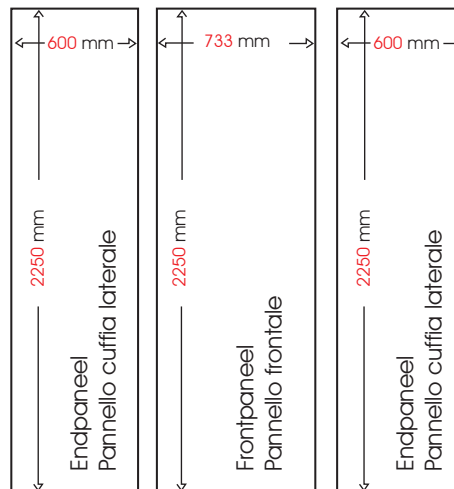

EXPAND 2000 1x3 Gerade/Rettilineo

Pop-up 1x3 Gerade | Rettilineo

- 1 Struktur | Struttura
- 12 Magnete | Magnetici
- 1 Lampen | Lampada
- 1 Frontpaneel | Pannello frontale
- 2 Endpaneel | Pannello cuffia laterale
- 2 Stabilisierfüße | Piedi stabilizzatori

EXPAND 2000 2x3 Gerade/Rettilineo

Pop-up 2x3 Gerade | Rettilineo

- 1 Struktur | Struttura
- 15 Magnete | Magnetici
- 2 Lampen | Lampada
- 2 Frontpaneel | Pannello frontale
- 2 Endpaneel | Pannello cuffia laterale
- 2 Stabilisierfüße | Piedi stabilizzatori

EXPAND 2000 3x3 Gerade/Rettilineo

Pop-up 3x3 Gerade | Rettilineo

- 1** Struktur | Struttura
- 18** Magnete | Magnetici
- 2** Lampen | Lampada
- 3** Frontpaneel | Pannello frontale
- 2** Endpaneel | Pannello cuffia laterale
- 2** Stabilisierfüße | Piedi stabilizzatori

EXPAND 2000 4x3 Gerade/Rettilineo

Pop-up 4x3 Gerade | Rettilineo

- 1 Struktur | Struttura
- 21 Magnete | Magnetici
- 2 Lampen | Lampada
- 4 Frontpaneel | Pannello frontale
- 2 Endpaneel | Pannello cuffia laterale
- 2 Stabilisierfüße | Piedi stabilizzatori