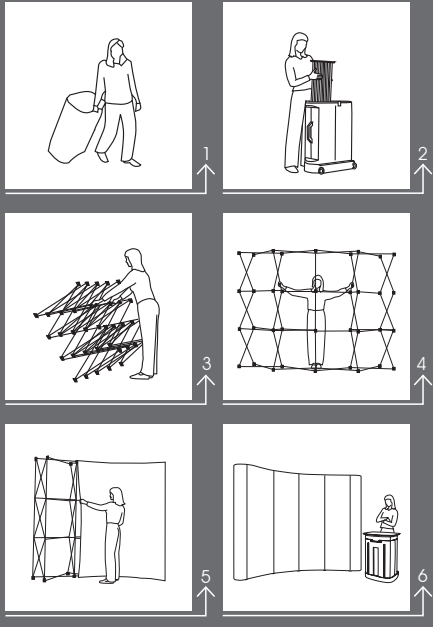

EXPAND 2000 1x3 Gerade/Rettilineo

Pop-up 1x3 Gerade | Rettilineo

- 1 Struktur | Struttura
- 12 Magnete | Magnetici
- 1 Lampen | Lampada
- 1 Frontpaneel | Pannello frontale
- 2 Endpaneel | Pannello cuffia laterale
- 2 Stabilisierfüße | Piedi stabilizzatori

EXPAND 2000 3x3 Gerade/Rettilineo

Pop-up 3x3 Gerade | Rettilineo

- 1** Struktur | Struttura
- 18** Magnete | Magnetici
- 2** Lampen | Lampada
- 3** Frontpaneel | Pannello frontale
- 2** Endpaneel | Pannello cuffia laterale
- 2** Stabilisierfüße | Piedi stabilizzatori

EXPAND 2000 4x3 Gerade/Rettilineo

Pop-up 4x3 Gerade | Rettilineo

- 1 Struktur | Struttura
- 21 Magnete | Magnetici
- 2 Lampen | Lampada
- 4 Frontpaneel | Pannello frontale
- 2 Endpaneel | Pannello cuffia laterale
- 2 Stabilisierfüße | Piedi stabilizzatori

EXPAND 2000 5x3 Gerade/Rettilineo

Pop-up 5x3 Gerade | Rettilineo

- 1 Struktur | Struttura
- 24 Magnete | Magnetici
- 2 Lampen | Lampada
- 5 Frontpaneel | Pannello frontale
- 2 Endpaneel | Pannello cuffia laterale
- 2 Stabilisierfüße | Piedi stabilizzatori