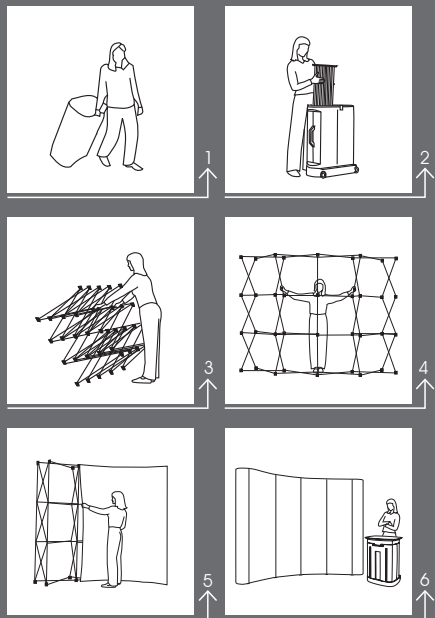

EXPAND 2000 1x3 Gerade/Rettilineo

Pop-up 1x3 Gerade | Rettilineo

- 1 Struktur | Struttura
- 12 Magnete | Magnetici
- 1 Lampen | Lampada
- 1 Frontpaneel | Pannello frontale
- 2 Endpaneel | Pannello cuffia laterale
- 2 Stabilisierfüße | Piedi stabilizzatori

EXPAND 2000 2x3 Gerade/Rettilineo

Pop-up 2x3 Gerade | Rettilineo

- 1 Struktur | Struttura
- 15 Magnete | Magnetici
- 2 Lampen | Lampada
- 2 Frontpaneel | Pannello frontale
- 2 Endpaneel | Pannello cuffia laterale
- 2 Stabilisierfüße | Piedi stabilizzatori

EXPAND 2000 3x3 Gerade/Rettilineo

Pop-up 3x3 Gerade | Rettilineo

- 1** Struktur | Struttura
- 18** Magnete | Magnetici
- 2** Lampen | Lampada
- 3** Frontpaneel | Pannello frontale
- 2** Endpaneel | Pannello cuffia laterale
- 2** Stabilisierfüße | Piedi stabilizzatori

EXPAND 2000 4x3 Gerade/Rettilineo

Pop-up 4x3 Gerade | Rettilineo

- 1 Struktur | Struttura
- 21 Magnete | Magnetici
- 2 Lampen | Lampada
- 4 Frontpaneel | Pannello frontale
- 2 Endpaneel | Pannello cuffia laterale
- 2 Stabilisierfüße | Piedi stabilizzatori