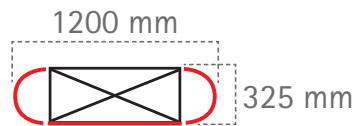

EXPAND 2000 1x3 Gerade/Rettilineo

Pop-up 1x3 Gerade | Rettilineo

- 1 Struktur | Struttura
- 12 Magnete | Magnetici
- 1 Lampen | Lampada
- 1 Frontpaneel | Pannello frontale
- 2 Endpaneel | Pannello cuffia laterale
- 2 Stabilisierfüße | Piedi stabilizzatori

EXPAND 2000 2x3 Gerade/Rettilineo

Pop-up 2x3 Gerade | Rettilineo

- 1 Struktur | Struttura
- 15 Magnete | Magnetici
- 2 Lampen | Lampada
- 2 Frontpaneel | Pannello frontale
- 2 Endpaneel | Pannello cuffia laterale
- 2 Stabilisierfüße | Piedi stabilizzatori